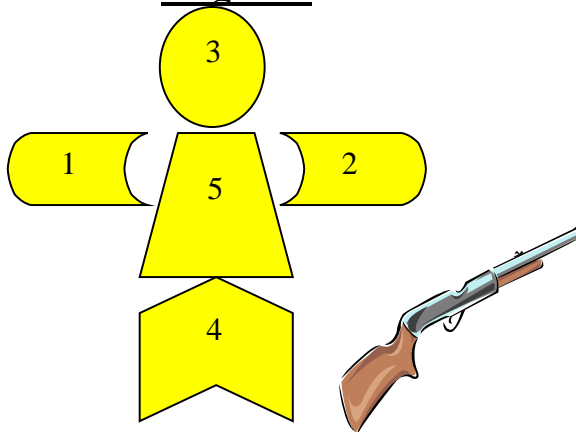

## Stage č. 5

**Popis Stage: Pu-10, Re-5+5, Br-4+**  
**Revolvery v holstrech, brokovnice na stole.**

**Střelec stojí za stolem, drží pušku v ponosu. BEEP – střílí panáka v určeném pořadí – 2x. Revolvery střílí na rev. terče v určeném pořadí. Oba revolvery stejně. Bere brokovnici a střílí na brokové terče v libovolném pořadí.**