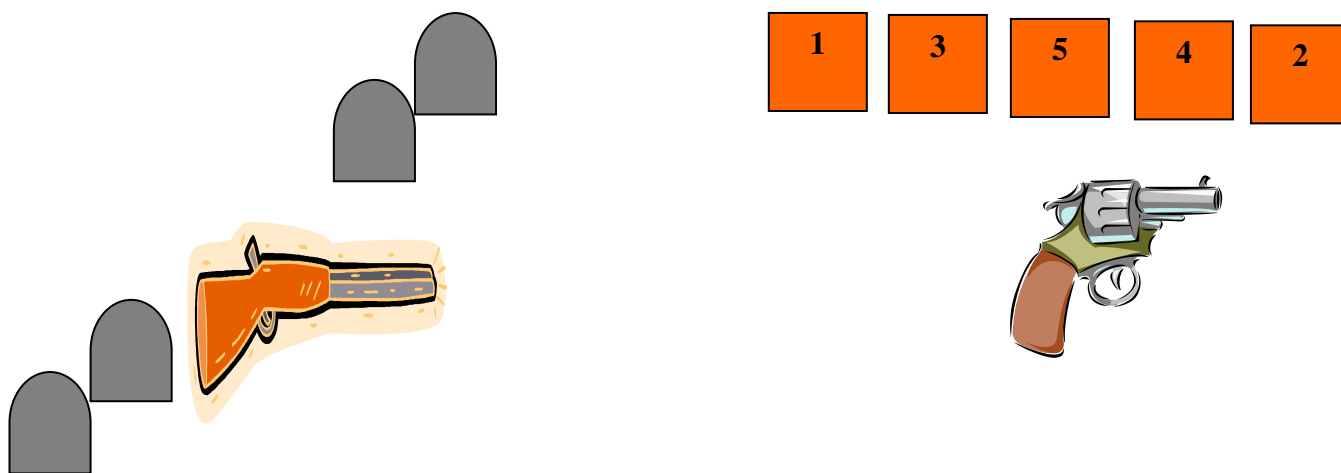

## Stage č. 5

**Popis Stage: Pu-10, Re-5+5, Br-4+**  
**Revolvery v holstrech, brokovnice na stole.**

**Střelec stojí za stolem, drží pušku v ponosu. BEEP – střílí panáka v určeném pořadí – 2x. Revolvery střílí na rev. terče v určeném pořadí. Oba revolvery stejně. Bere brokovnici a střílí na brokové terče v libovolném pořadí.**