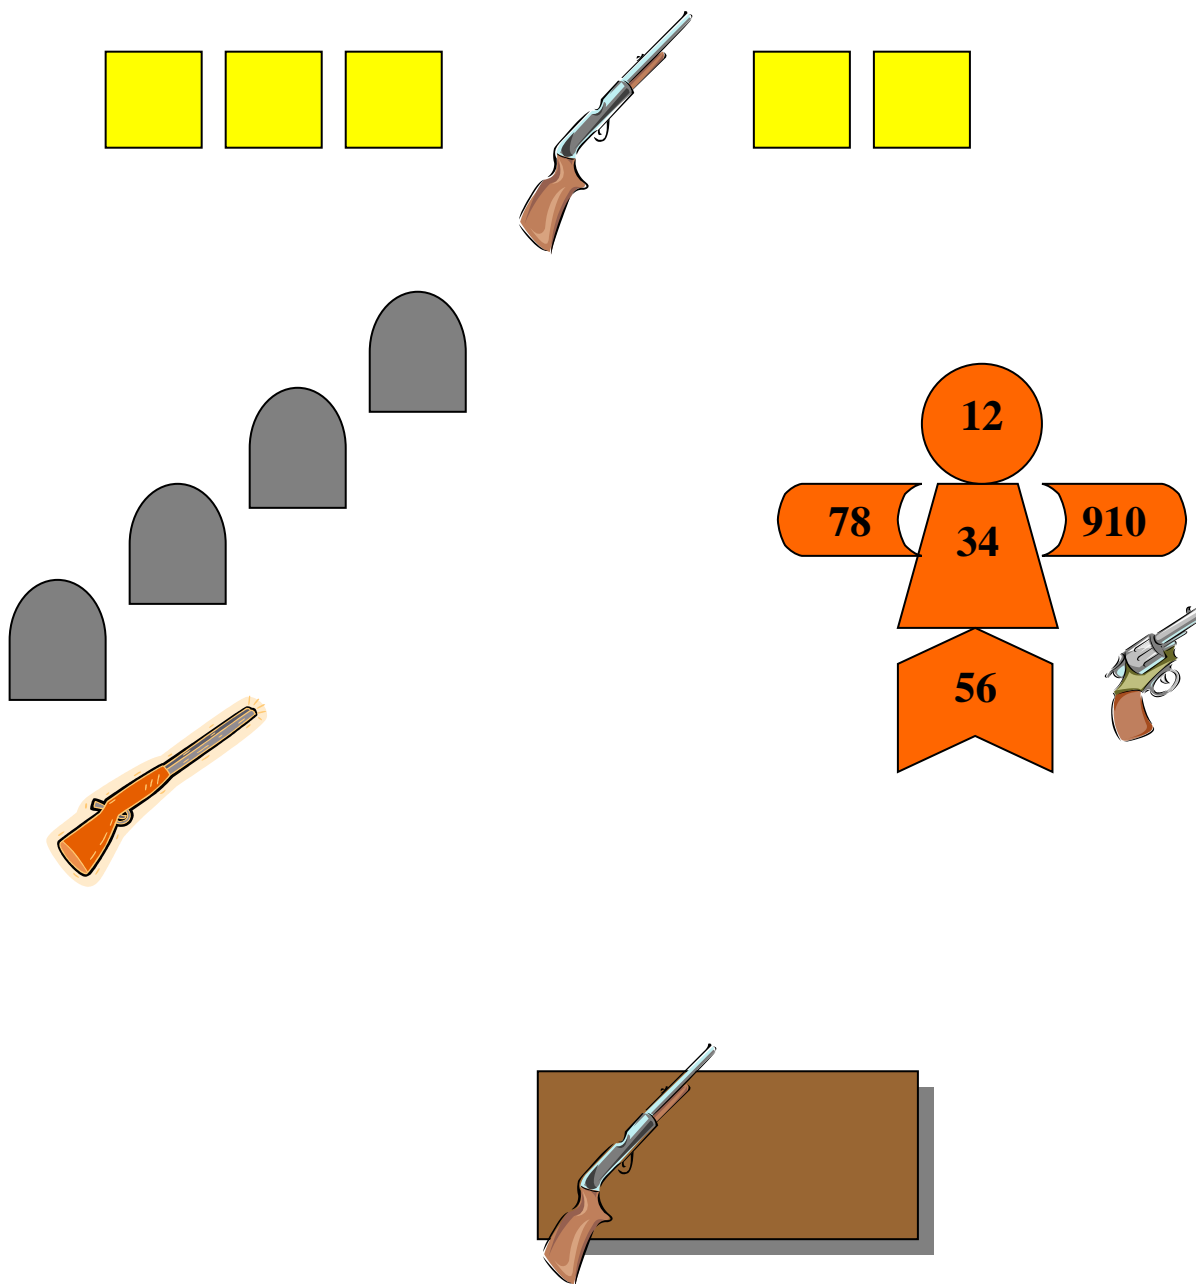

Stage č. 4

Popis Stage: **Pu-10, Re-5+5, Br-4+**

Revolvery v holstrech, puška na stole.

Střelec stojí za stolem, drží brokovnici v ponosu. BEEP – střílí brok. terče v lib. pořadí. Puškou střílí na puškové terče stylem Double Tap zleva nebo zprava. Revolvery střílí na panáka v určeném pořadí.