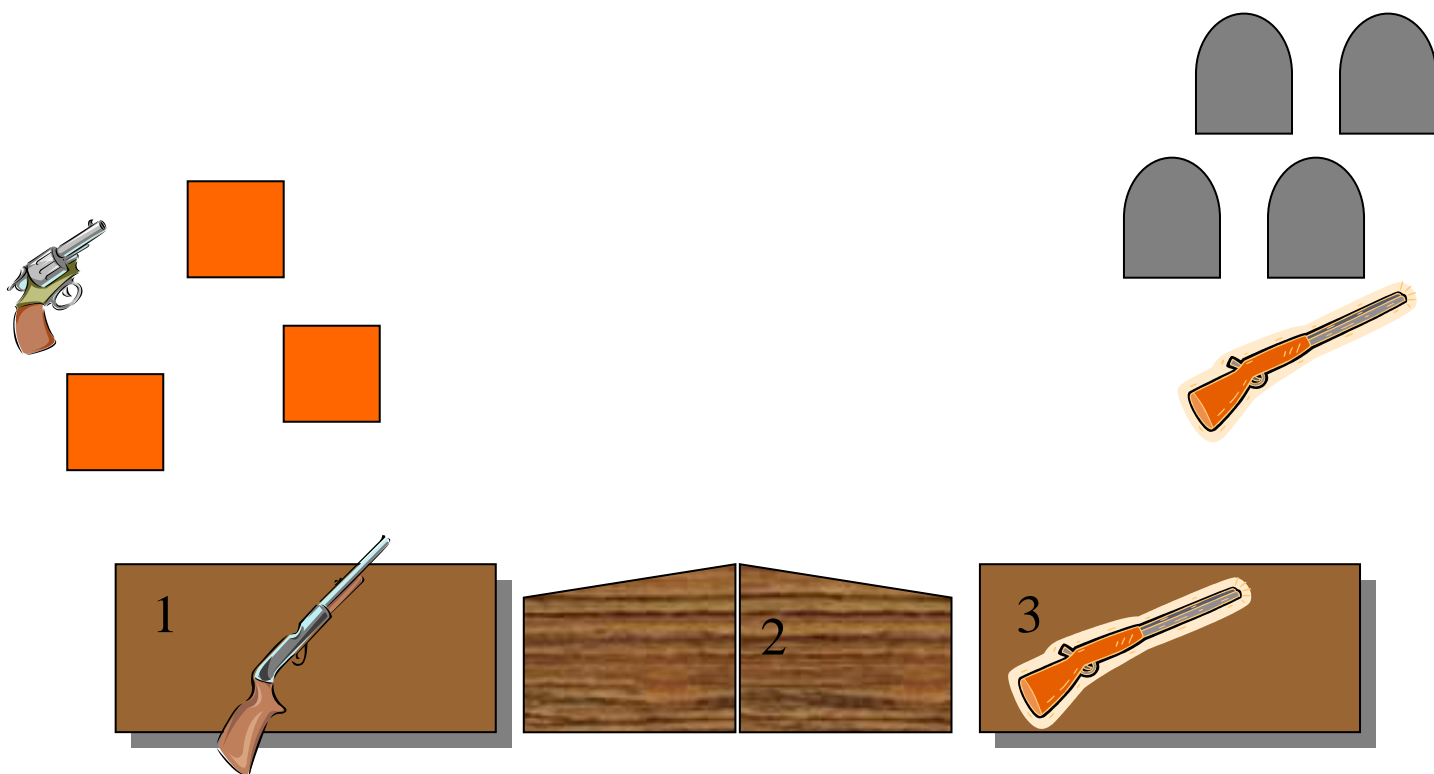

Stage č. 5

Popis Stage: **Pu-10, Re-5+5, Br4+**

Revolvery v hostrech, puška na č.1, brok.na č.3

Střelec stojí na stanovišti č. 1, ruce podél těla. BEEP – Revolvery střílí na revolverové terče 2 x Arkansas Shuffle (11,2,33) zleva nebo zprava, dirty sweep je možný. S puškou se přesune se na stanoviště č.2 a střílí na puškové terče v určeném pořadí. Odloží pušku (může na stanoviště 1 nebo 3), přesune se na stanoviště č.3, brokovnicí střílí brok. terče libovolně.