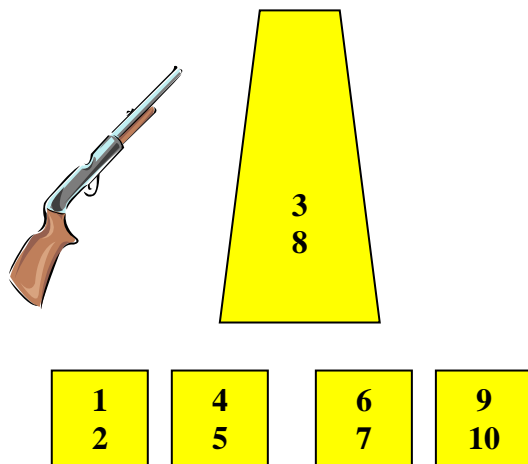

Stage č. 5

Popis Stage: **Pu-10, Re-5+5, Br4+**

Revolvery v hostrech, puška na č.1, brok.na č.3

Střelec stojí na stanovišti č. 1, ruce podél těla. BEEP – Revolvery střílí na revolverové terče 2 x Arkansas Shuffle (11,2,33) zleva nebo zprava, dirty sweep je možný. S puškou se přesune se na stanoviště č.2 a střílí na puškové terče v určeném pořadí. Odloží pušku (může na stanoviště 1 nebo 3), přesune se na stanoviště č.3, brokovnicí střílí brok. terče libovolně.