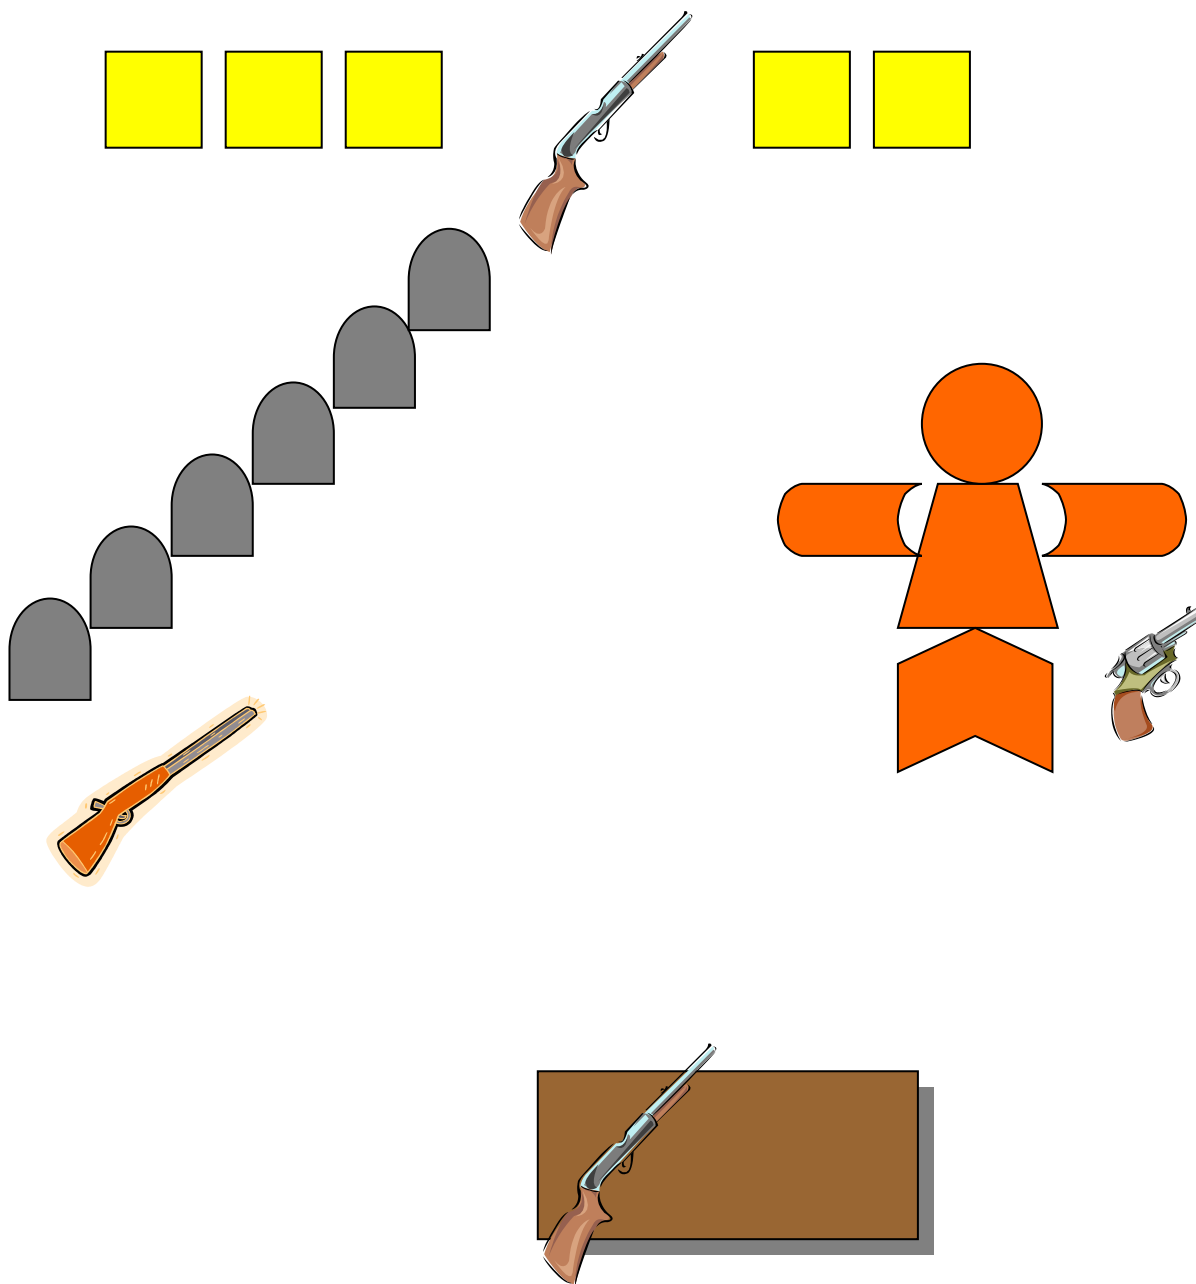

Stage č. 3

Popis Stage: Pu-10, Re-5+5, Br-6+
Revolvery v holstrech, puška na stole.

Střelec stojí za stolem, drží brokovnici v ponosu. BEEP – střílí brok. terče v lib. pořadí. Puškou a střílí na puškové terče stylem Double Tap zleva nebo zprava. Revolvery střílí na panáka Double Tap libovolně.