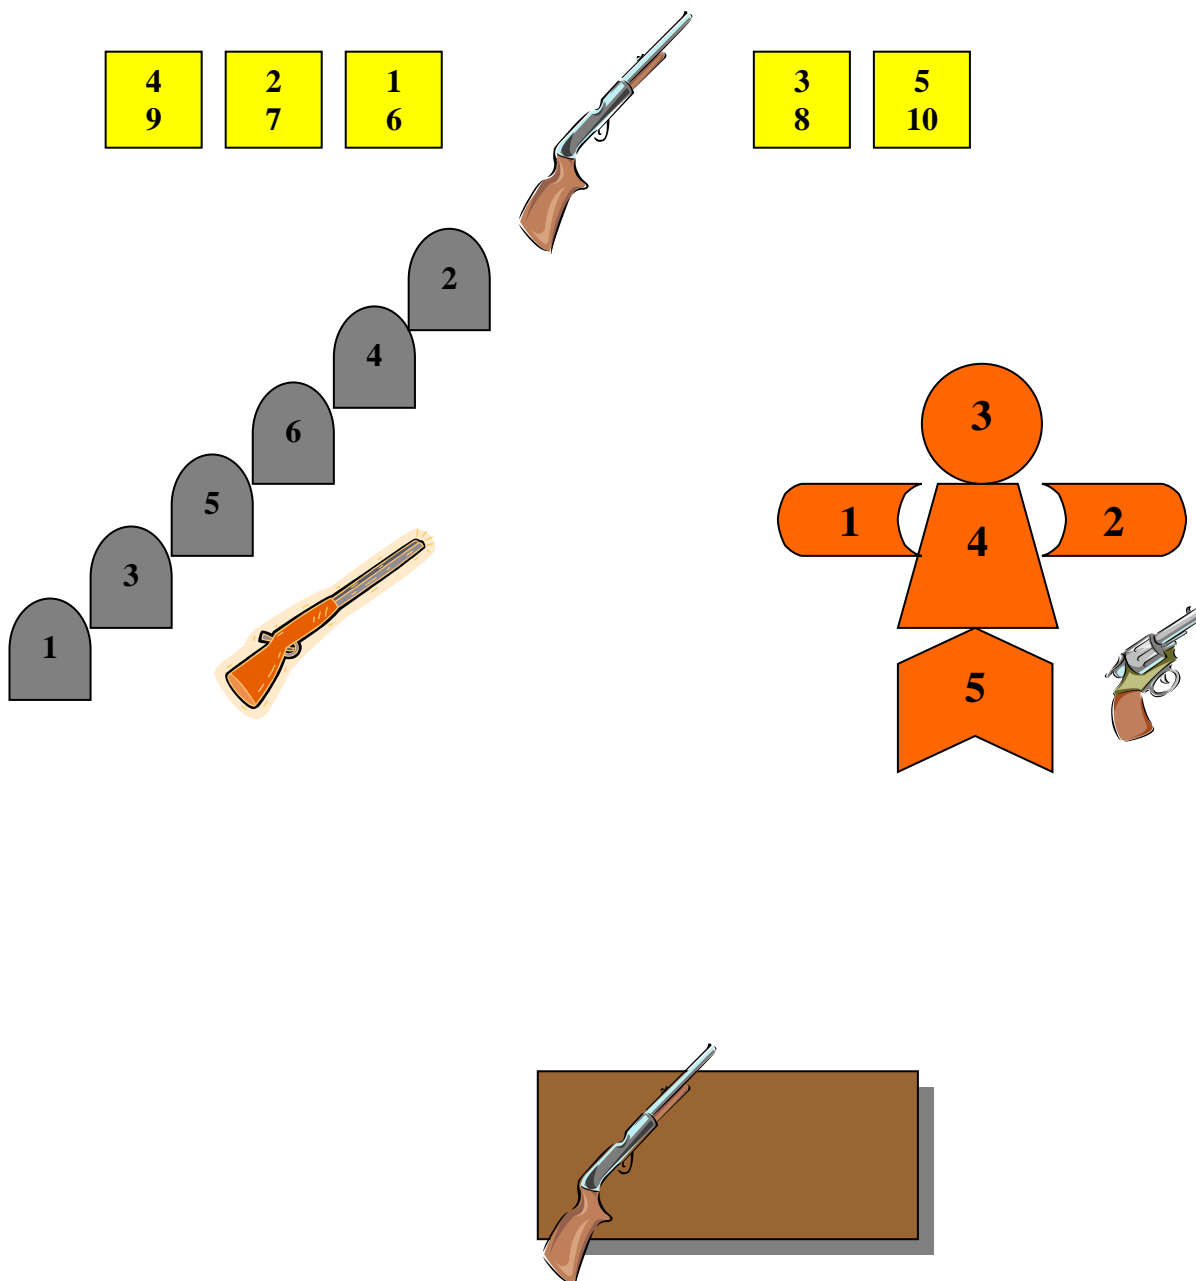

## Stage č. 4

**Popis Stage: Pu-10, Re-5+5, Br-6+**

**Revolvery v holstrech, brokovnice na stole.**

**Střelec stojí za stolem, drží pušku v ponosu. BEEP – střílí puškové terče v určeném pořadí. Revolvery střílí na panáka v určeném pořadí. Bere brokovnici a střílí na brokové terče v určeném pořadí.**