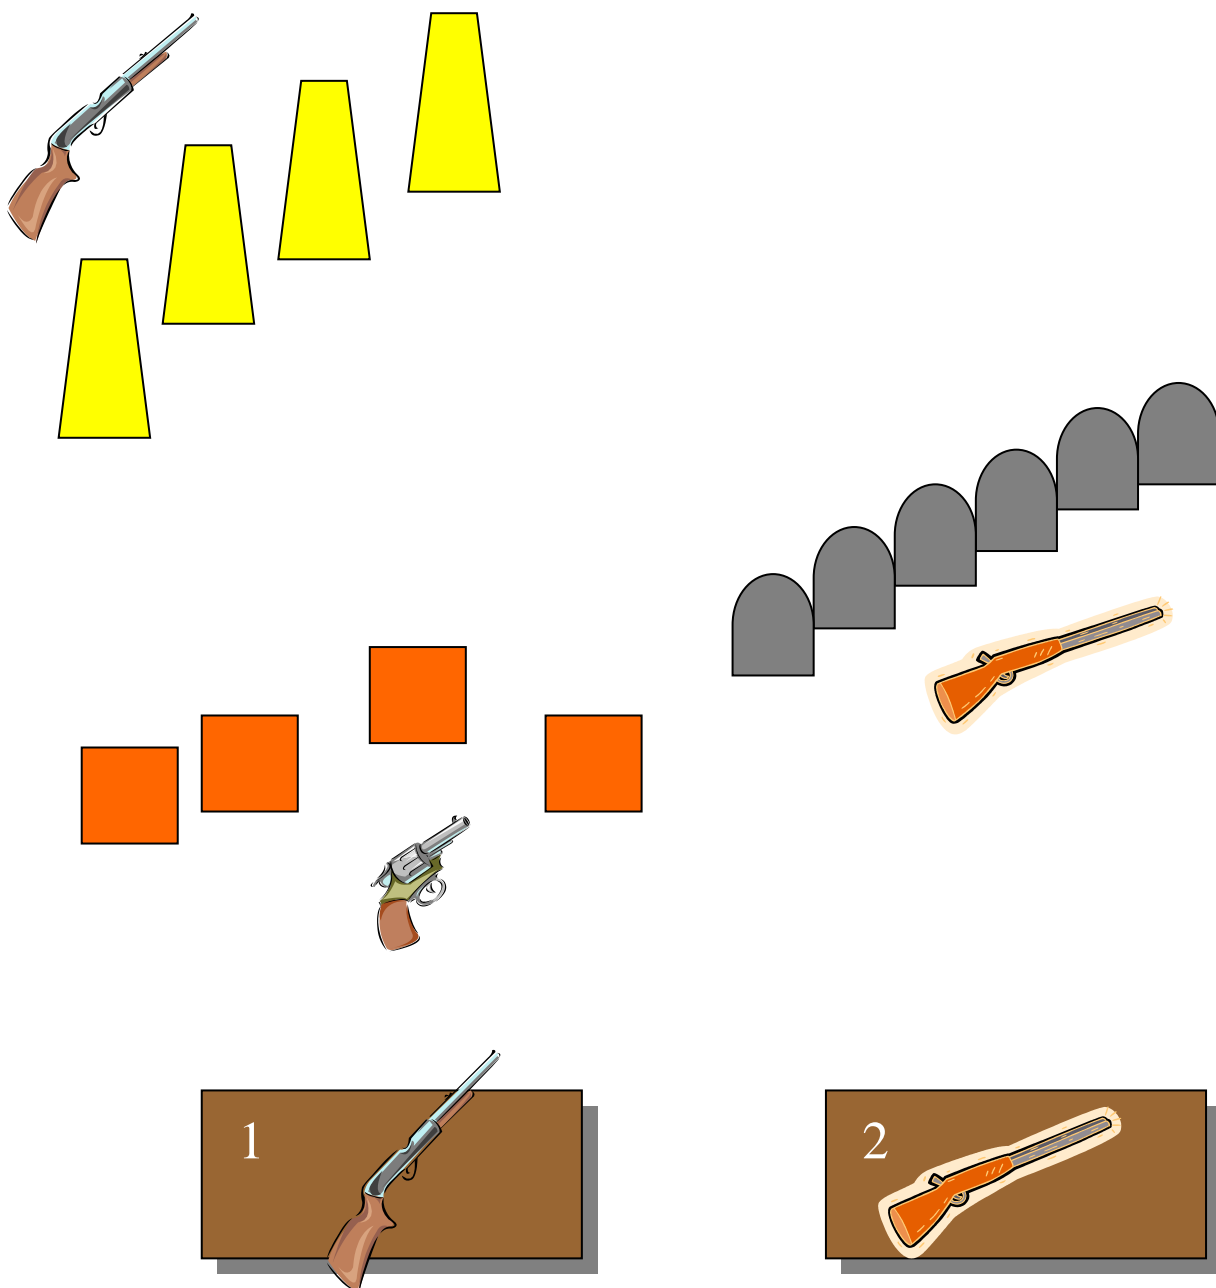

Stage č.8

B

Popis Stage: Pu-10+1, Re-5+5, Br-6+

Revolvery v holstrech, puška na č. 1, brokovnice na č. 2

Střelec stojí na stanovišti č. 1, ruce na stole, BEEP – puškou střílí na puškové terče stylem NEVADA Sweep zleva nebo zprava. Dobije jeden náboj a střílí na bonusový terč, zásah -7 s. Miss +0. Pušku odloží na č. 1. Revolvery střílí na revolverové terče stejnou instrukcí, jaká je použita pro pušku, bez bonusu. Přesune se na stanoviště č. 2, bere brokovnici a střílí brokové terče libovolně.