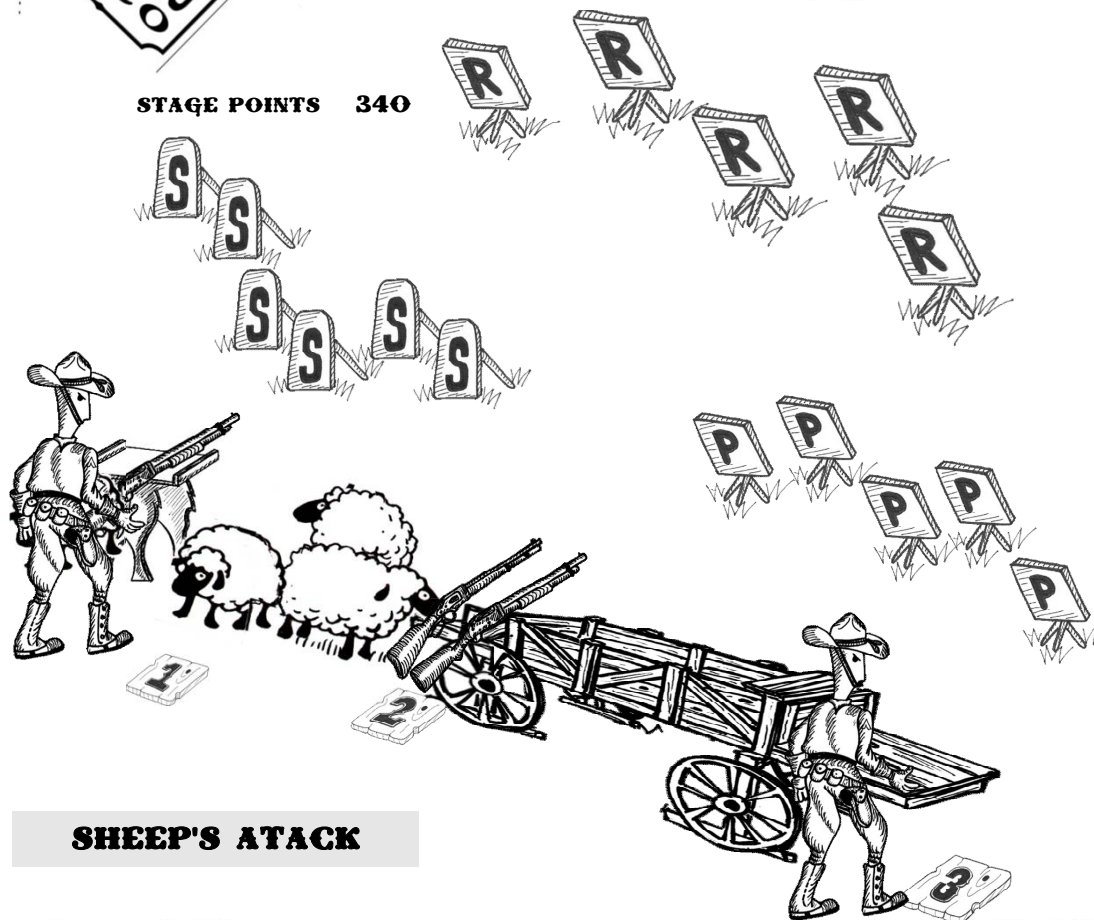

WILD BUNCH 2

BAY 4

SEAN
© VITIR

STAGE POINTS 340

SHEEP'S ATTACK

Pistole/Pistol 7+7+7, Puška/Rifle 7, Brokovnice/Shotgun 6

Standing: Pistole v holstru, puška na pozici 2 a brokovnice na pozici 1 nebo 2. Pistol holstered, rifle staged at position 2, shotgun staged at position 1 or 2.

Starting position: Pozice libovolná. Any position, cowboy relax.

Sequence - Pořadí pozic libovolné. **Position sequence - any order**

Procedure: Z pozice 1 anebo mezi pozicemi 1 a 2 střelec střílí brokovnicí terče S libovolně. Minimálně jeden terč musí být zasažen z pozice 1. Z pozice 2 střílí puškou terče R tak, aby byl prostřední terč zasažený 3x a ostatní terče jednou, z pozice 2 střílí pistolí terče R tak, aby byl **prostřední terč zasažený 3x a ostatní terče jednou**. Pořadí zbraní je libovolné. Z pozice 3 střílí pistolí terče P dvakrát podle stejných instrukcí jako na pozici 2.

After the BEEP with the shotgun, from position 1 or between positions 1 and 2 engage S targets in any order, at least one target must be hit from position 1. With the rifle, from position 2, engage R targets - **central target must be hit 3 times, other targets 1 times, any order**. From position 2, with the pistol, engage R targets by one mag - **central target must be hit 3 times, other targets 1 times, any order**. From position 3 with the pistol engage P targets by 2 mags using the same pistol instructions as at position 2.