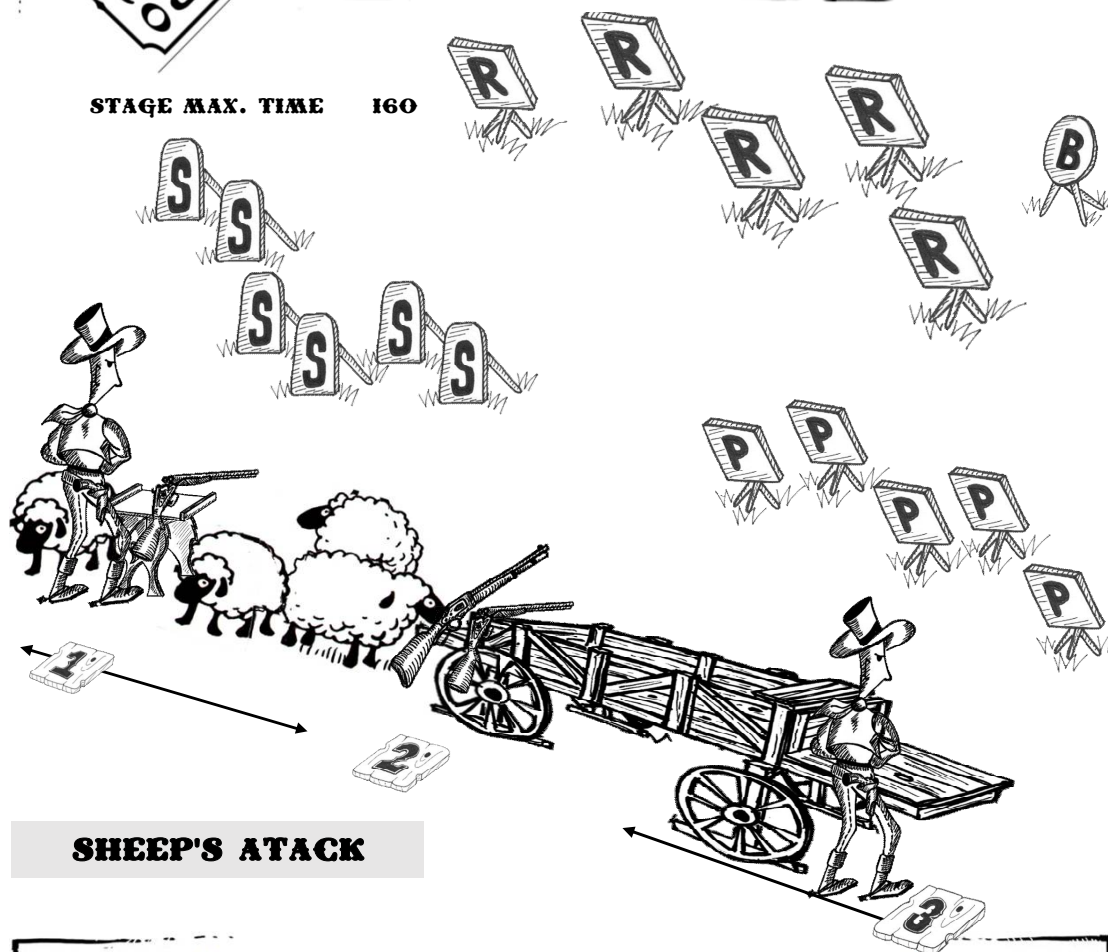

## SHEEP'S ATTACK

Revolvery/Pistols 5+5+1, Puška/Rifle 10, Brokovnice/Shotgun 6+

**Standing:** Revolvery v holstrech, puška na pozici 2 a brokovnice na pozici 1 nebo 2. Pistols holstered, rifle staged at position 2, shotgun staged at position 1 or 2.

**Starting position:** Pozice 1 nebo 3. At position 1 or 3, hands on the belt buckle.

**Sequence -** Pořadí pozic 1-2-3 nebo 3-2-1. Position sequence is 1-2-3 or 3-2-1. When ready say - Ovce útočí / Sheep's attacking!

**Procedure:** Z pozice 1 anebo mezi pozicemi 1 a 2 střelec střílí brokovnicí terče S libovolně. Minimálně jeden terč musí být zasažen z pozice 1. Z pozice 2 střílí puškou terče R stylem Oregon Trail (krajní terče 3x, centrální 2x a zbylé terče 1x) libovolně. Z pozice 3 střílí revolvery terče P stejnou instrukcí, jako puškou, pak dobije jednu ránu a povinně střílí bonusový terč. Zásah znamená -7s, miss se nepenalizuje. With the shotgun, from position 1 or between position 1 and 2 engage S targets in any order. From position 1 must be hit at least 1 S target. With the rifle, from position 2, engage R targets in Oregon Trail in any order (outside targets three times, central target twice and other targets once). With the revolvers, from position 3, engage P targets using the same instructions as for the rifle. Then reload one round and engage B target - miss is not penalized, hit is minus 7 seconds.